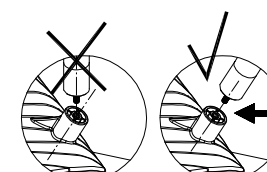

GR - ΟΔΗΓΙΑ ΣΥΝΑΡΜΟΛΟΓΗΣΗΣ  
 NL - MONTAGE INSTRUCTIE  
 PT - INSTRUÇÕES DE MONTAGEM  
 PL - INSTRUKCJA MONTAŻU  
 HU - SZERELÉSI UTASÍTÁS

15 min

0 cm  
1  
2  
3  
4  
5  
6  
7  
8  
9  
10  
11  
12  
13  
14

(A) x1  
PN70321D-SEAT-V1

(B) x1  
PN5460D-PLC-V1

(C) x1  
PN70313D-SEAT-V1

(D) x1  
PN5347C-LEG-V3

(E) x1  
PN67569D-LEG-V3

If you have an issue with this product, please do not return it.  
 Please contact customer service at:  
 1-855-875-0878  
[customer care@internationalhomemiami.com](mailto:customer care@internationalhomemiami.com)