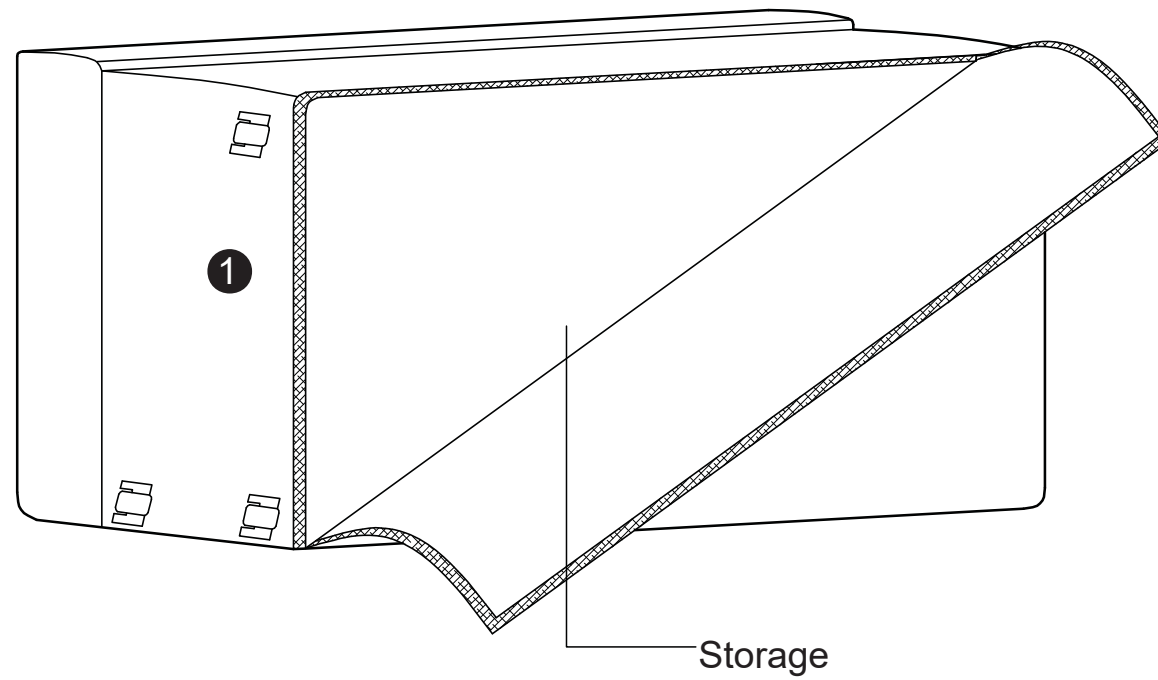

PARTS

Seat Body
QTY:1

Backrest
QTY:1

Arm
QTY:1 Pair

Backrest Ear Piece
QTY:1Pair

Leg
QTY:4

M10 Washer
(Outer Dim:45mm)
QTY:4

Step 1 :