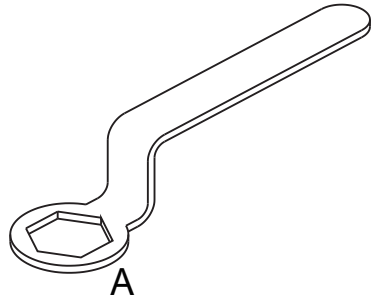

# PARTS

---

Sofa Body  
QTY:1

Backrest  
QTY:1

Arm  
QTY:1 Pair

Back Cushion  
QTY:2

Pillow  
QTY:2

Leg  
QTY:4

# HARDWARE

---

A  
Spanner  
14mm  
QTY : 1 PC

B  
Threaded Rod  
M8 x 70mm  
QTY : 6 PCS

C  
Washer  
M8 x 22mm  
QTY : 6 PCS

D  
Spring Washer  
M8  
QTY : 6 PCS

E  
Nut  
M8  
QTY : 6 PCS

F  
Plastic Cap  
M8  
QTY : 6 PCS