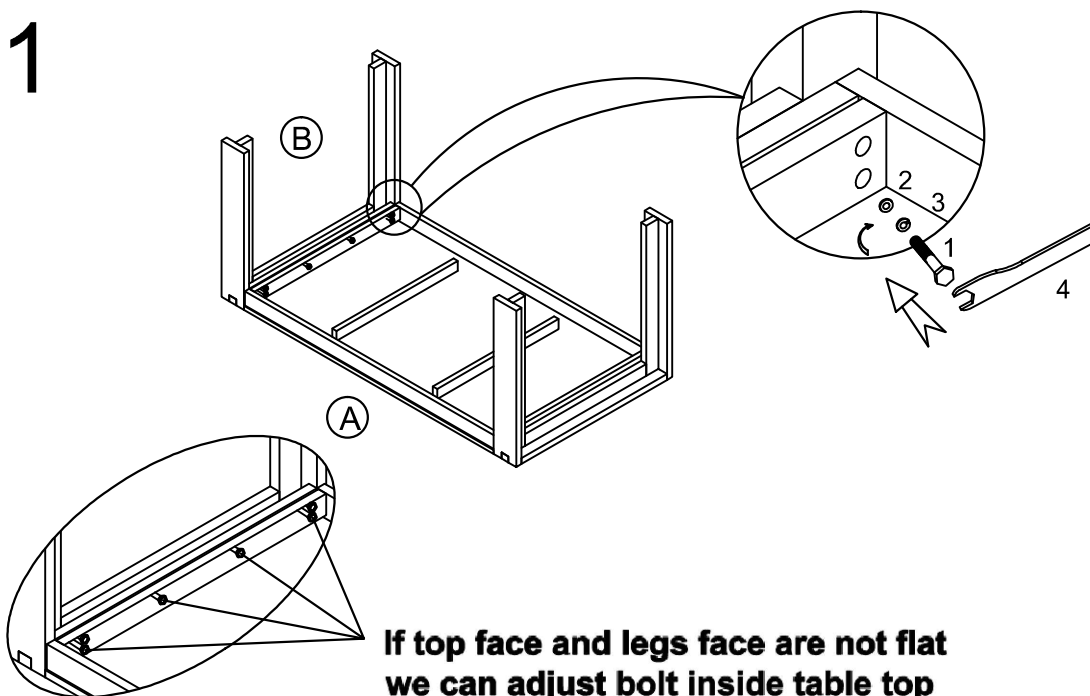

**SEASHORE DINING TABLE 8868-01**

15 MN

2 pcs

1 pc

1		10x60mm	12
2		Ø10mm	12
3		Ø10mm	12
4		10x50mm	01

**1**

**2**

180X90X78 CM