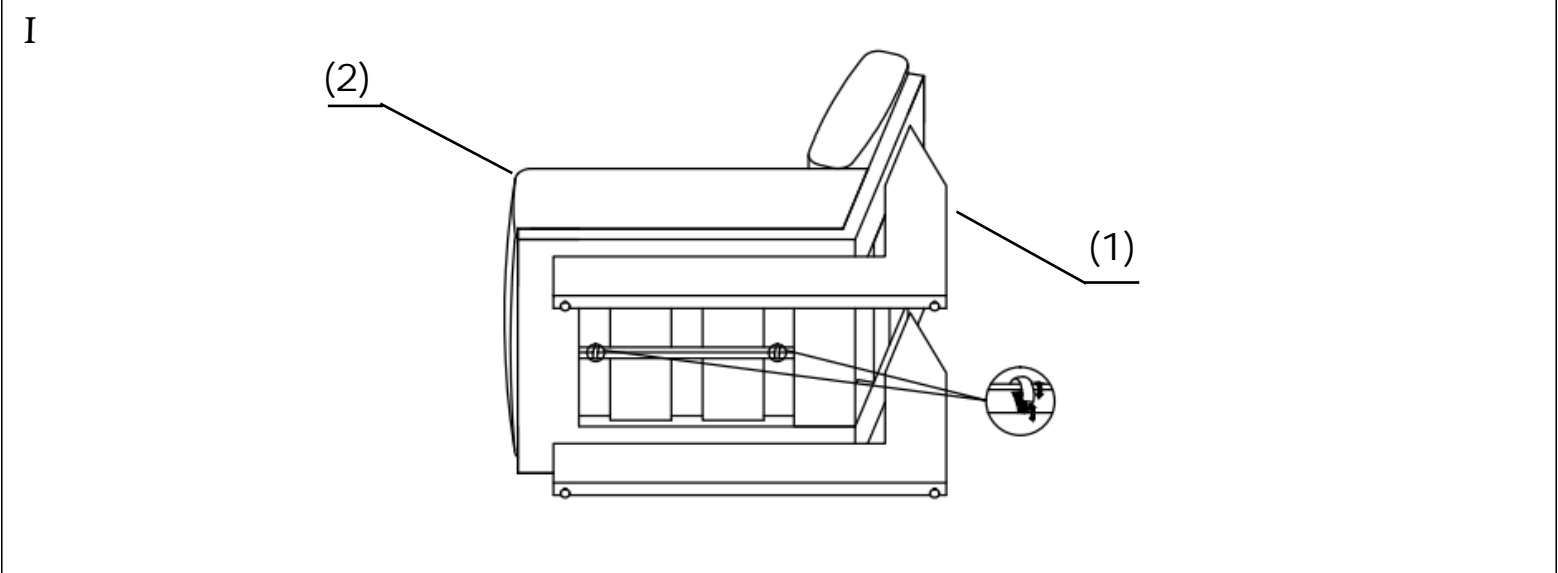

ITEM NAME / NOM D'ITEM: SHORELINE ACCENT CHAIR

ITEM # / NO.ITEM: 704042

PARTS LIST / LISTE DES PIÈCES

(1)	(2)
 <p style="text-align: right;">×1</p>	 <p style="text-align: right;">×1</p>

ASSEMBLY INSTRUCTIONS / INSTRUCTIONS D'ASSEMBLAGE

Please use the attached adjustable footglides to level the chair on uneven surface.