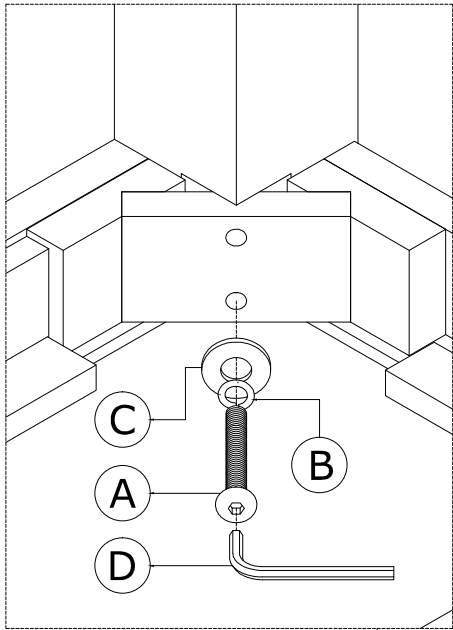

3348-01 AIDEN DINING TABLE

ASSEMBLY INSTRUCTIONS

30 MIN

1	TOP	01 PC
2	LEGS	04 PCS

A	BOLT Ø15 x M8 x 60 mm		08 PCS
B	SPRING WASHER M8 x Ø13 x 1.2 mm		08 PCS

C	WASHER M8 x Ø19 x 2 mm		08 PCS
D	ALLEN KEY Ø4 x 60 mm		01 PC

A	BOLT Ø15 x M8 x 60 mm		08 PCS
B	SPRING WASHER M8 x Ø13 x 1.2 mm		08 PCS

C	WASHER M8 x Ø19 x 2 mm		08 PCS
D	ALLEN KEY Ø4 x 60 mm		01 PC

ASSEMBLY IS COMPLETE