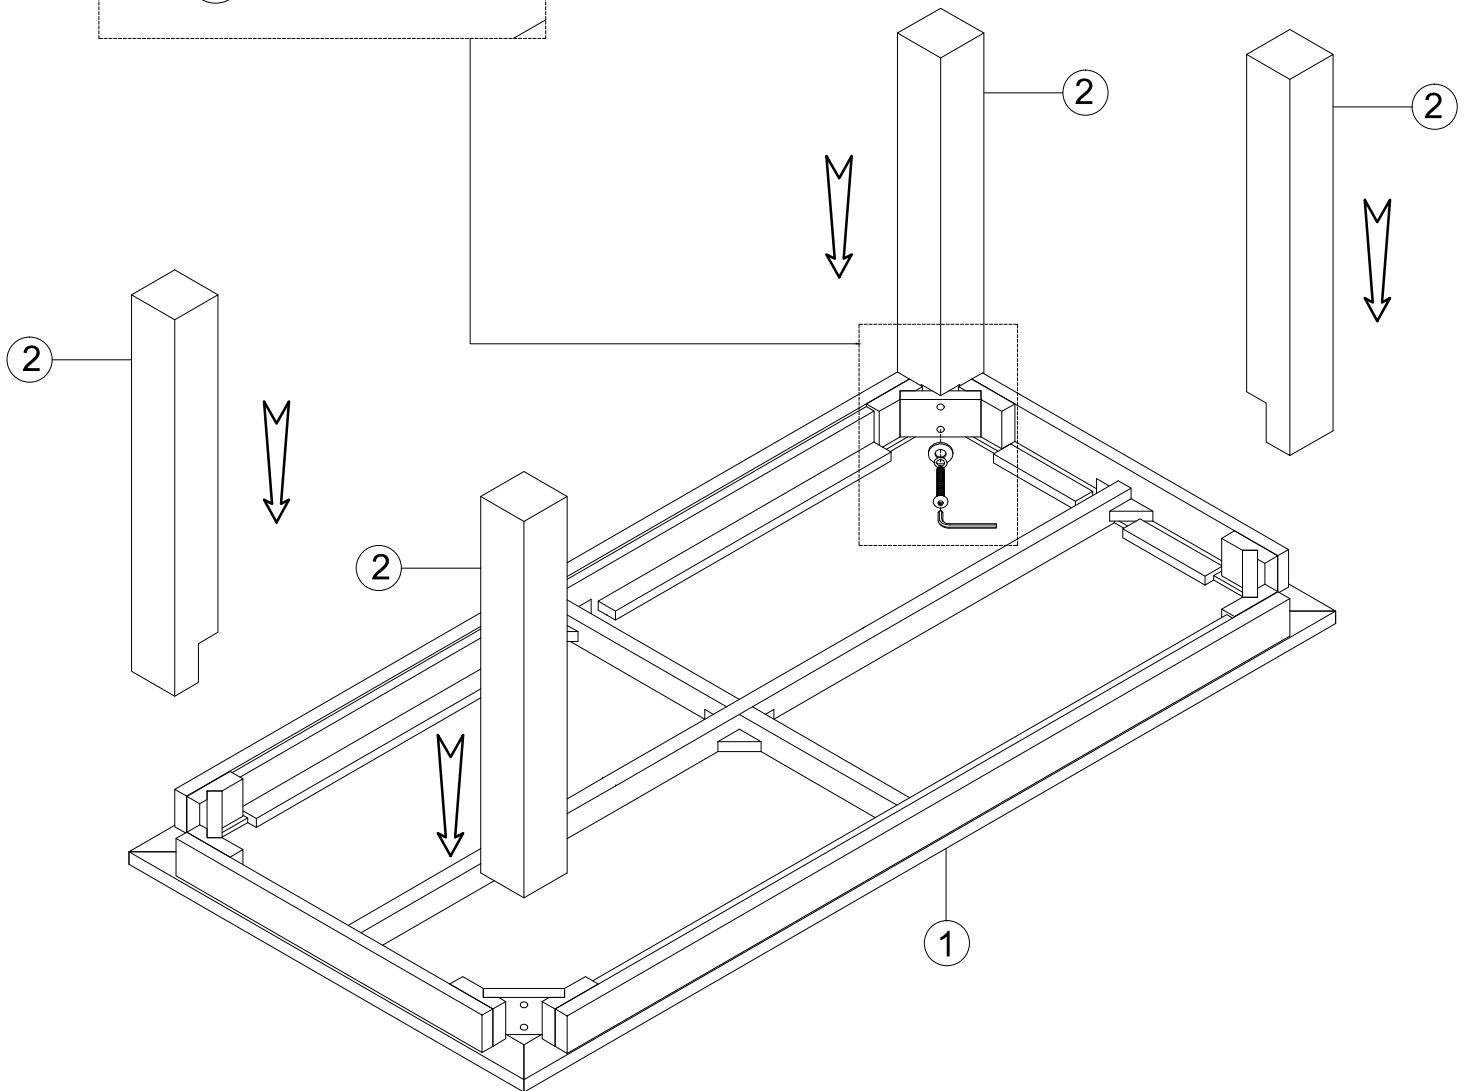

3348-01 AIDEN DINING TABLE

ASSEMBLY INSTRUCTIONS

30 MIN

1	TOP	01 PC
2	LEGS	04 PCS

A	BOLT Ø15 x M8 x 60 mm		08 PCS
B	SPRING WASHER M8 x Ø13 x 1.2 mm		08 PCS

C	WASHER M8 x Ø19 x 2 mm		08 PCS
D	ALLEN KEY Ø4 x 60 mm		01 PC

A	BOLT Ø15 x M8 x 60 mm		08 PCS
B	SPRING WASHER M8 x Ø13 x 1.2 mm		08 PCS

C	WASHER M8 x Ø19 x 2 mm		08 PCS
D	ALLEN KEY Ø4 x 60 mm		01 PC

ASSEMBLY IS COMPLETE