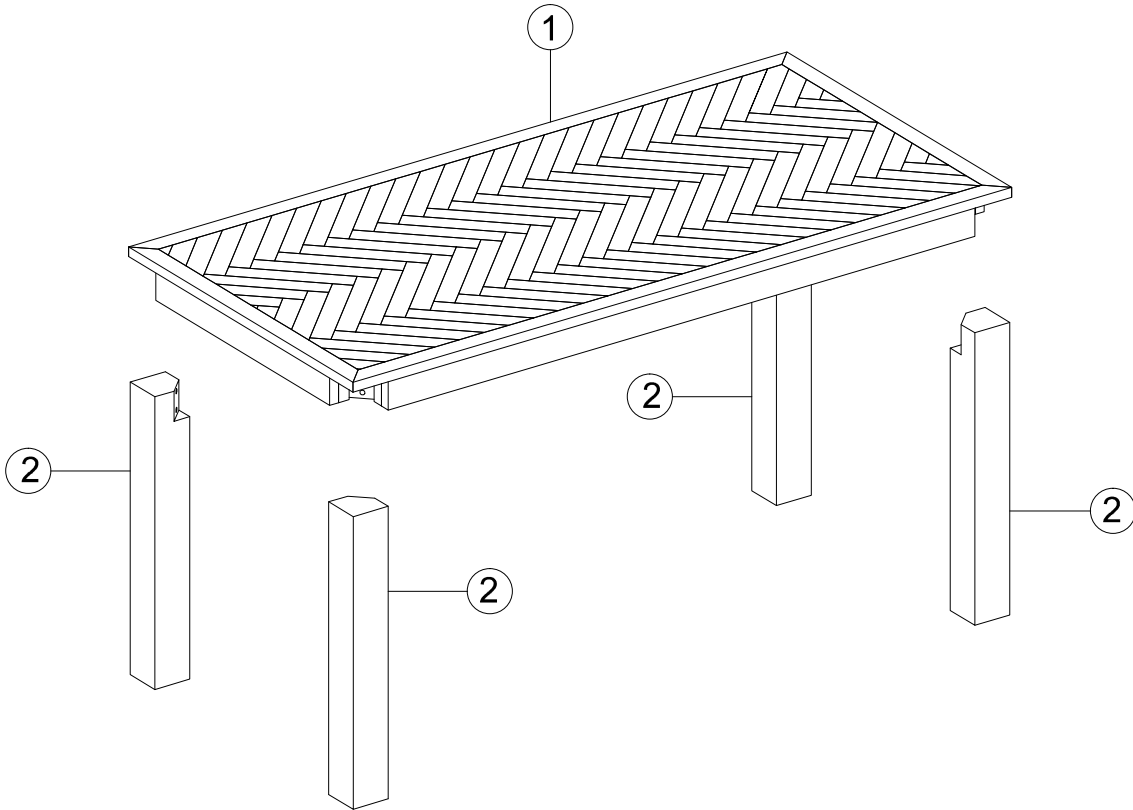

3348-01 AIDEN DINING TABLE

ASSEMBLY INSTRUCTIONS

30 MIN

1	TOP	01 PC
2	LEGS	04 PCS

A	BOLT Ø15 x M8 x 60 mm		08 PCS
B	SPRING WASHER M8 x Ø13 x 1.2 mm		08 PCS

C	WASHER M8 x Ø19 x 2 mm		08 PCS
D	ALLEN KEY Ø4 x 60 mm		01 PC

A	BOLT Ø15 x M8 x 60 mm		08 PCS
B	SPRING WASHER M8 x Ø13 x 1.2 mm		08 PCS

C	WASHER M8 x Ø19 x 2 mm		08 PCS
D	ALLEN KEY Ø4 x 60 mm		01 PC

ASSEMBLY IS COMPLETE